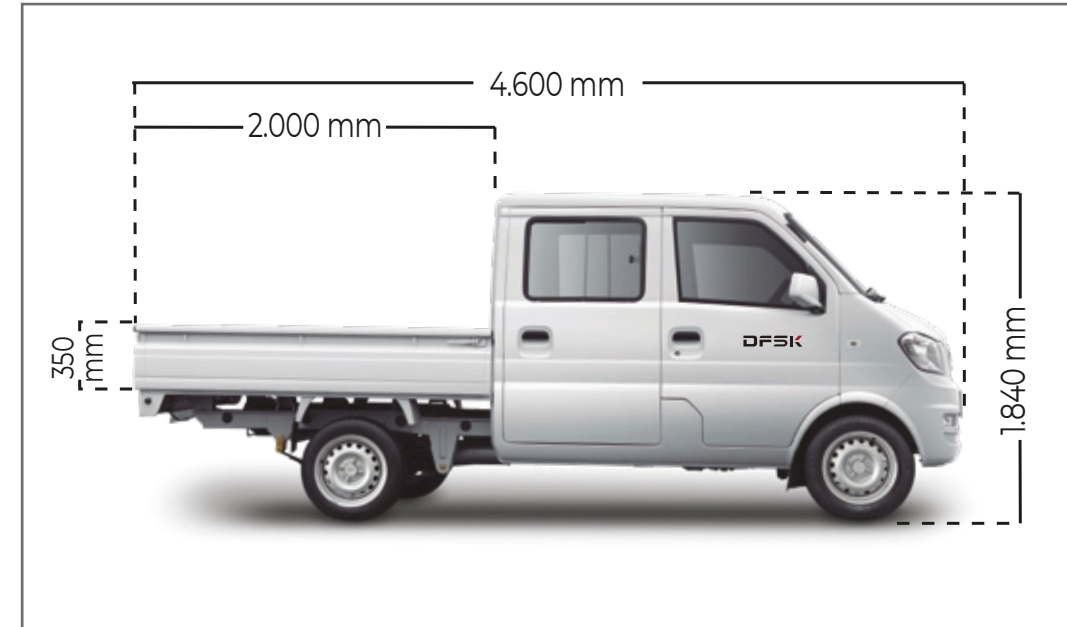

TRUCK CD C22

POTENCIA QUE MUEVE TU NEGOCIO

Capacidad de carga:
875 Kg.

Largo carga:
2.000 mm.

Potencia máxima:
84 Hp

Motor: 1.3 L.

Dirección asistida

DFSK

MÁS ESPACIO
Y COMODIDAD

AVANZADA
TECNOLOGÍA

MAYOR
SEGURIDAD

5 AÑOS O
100.000
KILOMETROS
GARANTÍA
Y SERVICIO

TRUCK CD C32

POTENCIA QUE MUEVE TU NEGOCIO

Capacidad de carga:
1.200 Kg.

Largo carga:
2.070 mm.

ESPECIFICACIONES		TRUCK C32 1.5
DIMENSIONES, PESOS Y CAPACIDAD	Largo / Ancho / Alto Total (mm)	4.800 / 1.640 / 1.895
	Largo / Ancho / Alto Carga (mm)	2.070 / 1.540 / 360
	Capacidad de Carga (Kg)	1.200
	Distancia entre ejes (mm)	3.050
	Peso bruto vehicular (Kg)	2.145
	Número de puertas	4
MOTOR Y TRANSMISIÓN	Número de pasajeros	5
	Cilindrada (Lt)	1.5
	Potencia máxima (Hp)	105
	Torque máximo (Nm/RPM)	148 / 3.600
	Cadena de distribución	Si
	Combustible octanos	93
	Alimentación de combustible	MPI
	Capacidad del estanque de combustible (L)	55
	Norma de emisiones	Euro VI
	Tipo de transmisión	5MT
SUSPENSIÓN Y DIRECCIÓN	Tracción	Trasera
	Neumáticos	185/80R14
	Dirección eléctrica	Si
	Tipo de dirección	Piñón y Cremallera
	Radio de giro	< 9,8
	Suspensión delantera	MacPherson
EXTERIOR	Suspensión trasera	Ballestas + amortiguador de doble efecto
	Neblineros delanteros	Si
	Neblineros traseros	Si
	Barandas de pick-up abatible	3
	Parachoques delantero color carrocería	Si
	Parachoques trasero barras de fierro	Si
	Ganchos de amarre	Si
	Neumático de repuesto	185/80R14
SEGURIDAD	Cinturón de seguridad de tres puntas	Si
	Frenos delanteros	Disco
	Frenos traseros	Tambor
	Barra de protección de acero en puertas	Si
	Cámara de retroceso	Si
INTERIOR	Columna de dirección colapsable	Si
	Aire Acondicionado	-
	Asiento chofer deslizable	Si
	Asiento copiloto deslizable	Si
	Tapiz	Tela
	Visera copiloto con espejo	Si
	Odómetro digital	Si
	Tacómetro	Si
	Luz de lectura	Si
	Radio touch MP5	Si
Cámara de registro frontal	Si	