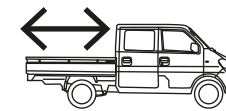

TRUCK CD C22

POTENCIA QUE MUEVE TU NEGOCIO

Capacidad de carga:
875 Kg.

Largo carga:
2.000 mm.

Potencia máxima:
84 Hp

Motor: 1.3 L.

Dirección asistida

DFSK