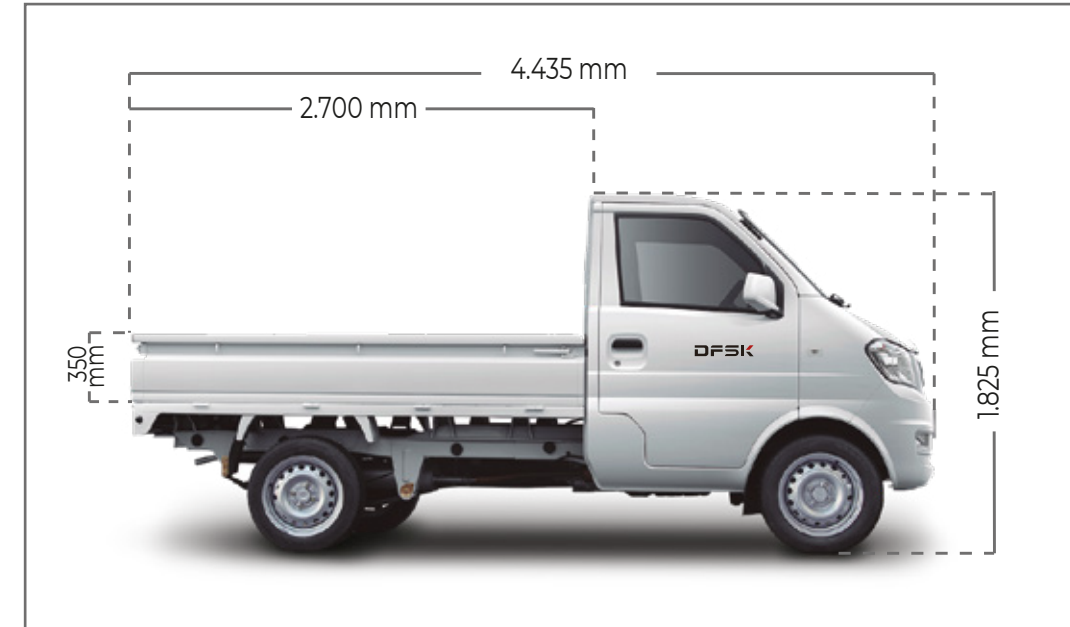

TRUCK CS C21

POTENCIA QUE MUEVE TU NEGOCIO

Capacidad de carga:
935 Kg.

Largo carga:
2.700 mm.

Potencia máxima:
84 Hp

Motor: 1.3 L.

Dirección asistida

DFSK

MÁS ESPACIO
Y COMODIDAD

AVANZADA
TECNOLOGÍA

MAYOR
SEGURIDAD

5 AÑOS O
100.000
KILOMETROS
GARANTÍA
Y SERVICIO

TRUCK CS C31

POTENCIA QUE MUEVE TU NEGOCIO

Capacidad de carga:
1.250 Kg.

Largo carga:
2.900 mm.

ESPECIFICACIONES		TRUCK C31 1.5
DIMENSIONES, PESOS Y CAPACIDAD	Largo / Ancho / Alto Total (mm)	4.800 / 1.640 / 1.895
	Largo / Ancho / Alto Carga (mm)	2.900 / 1.540 / 360
	Capacidad de Carga (Kg)	1.250
	Distancia entre ejes (mm)	3.050
	Peso bruto vehicular (Kg)	2.145
	Número de puertas	2
	Número de pasajeros	2
MOTOR Y TRANSMISIÓN	Cilindrada (Lt)	1.5
	Potencia máxima (Hp)	105
	Torque máximo (Nm/RPM)	148 / 3.600
	Cadena de distribución	Si
	Combustible octanos	93
	Alimentación de combustible	MPI
	Capacidad del estanque de combustible (L)	55
	Norma de emisiones	Euro VI
	Emisión de CO2 (Gr/Km)	194
	Tipo de transmisión	5MT
SUSPENSIÓN Y DIRECCIÓN	Tracción	Trasera
	Neumáticos	185/80R14
	Dirección eléctrica	Si
	Tipo de dirección	Piñón y Cremallera
	Radio de giro	< 9,8
	Suspensión delantera	MacPherson
EXTERIOR	Suspensión trasera	Ballestas + amortiguador de doble efecto
	Neblineros delanteros	Si
	Neblineros traseros	Si
	Barandas de pick-up abatible	3
	Parachoques delantero color carrocería	Si
	Parachoques trasero barras de fierro	Si
	Ganchos de amarre	Si
SEGURIDAD	Neumático de repuesto	185/80R14
	Cinturón de seguridad de tres puntas	Si
	Frenos delanteros	Disco
	Frenos traseros	Tambor
	Barra de protección de acero en puertas	Si
	Cámara de retroceso	Si
INTERIOR	Columna de dirección colapsable	Si
	Aire Acondicionado	-
	Asiento chofer deslizable	Si
	Asiento copiloto deslizable	Si
	Tapiz	Tela
	Visera copiloto con espejo	Si
	Odómetro digital	Si
	Tacómetro	Si
	Luz de lectura	Si
	Radio touch MP5	Si
Radio con y/o USB, Tarjeta SD, CD, AUX	-	
Cámara de registro frontal	Si	