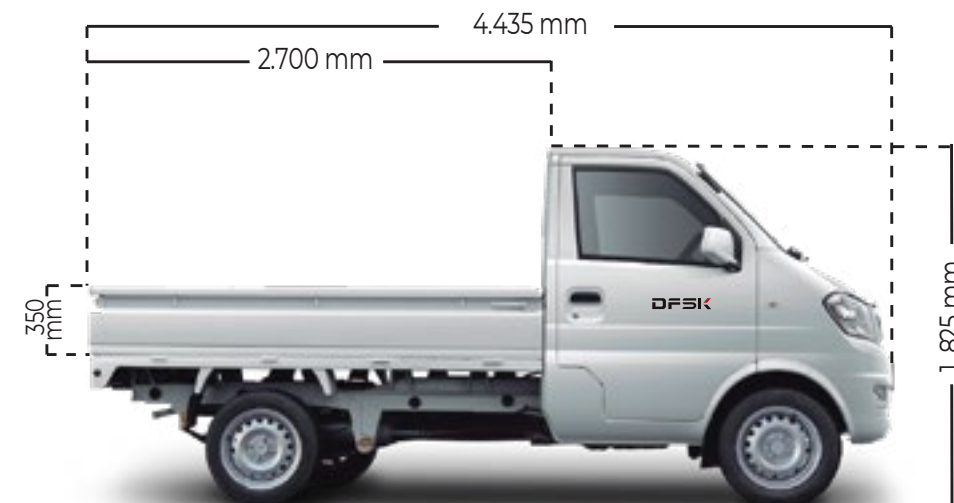

ESPECIFICACIONES		TRUCK C21 1.0	TRUCK C21 1.2	TRUCK C21 1.2 AC
DIMENSIONES, PESOS Y CAPACIDAD	Largo / Ancho / Alto Total (mm)	4.435 / 1.560 / 1.825	4.435 / 1.560 / 1.825	4.435 / 1.560 / 1.825
	Largo / Ancho / Alto Carga (mm)	2.700 / 1.440 / 370	2.700 / 1.440 / 350	2.700 / 1.440 / 350
	Capacidad de Carga (Kg)	900	1.000	1.000
	Distancia entre ejes (mm)	2.760	2.760	2.760
	Peso bruto vehicular (Kg)	1.920	1.990	1.990
	Número de puertas	2	2	2
	Número de pasajeros	2	2	2
MOTOR Y TRANSMISIÓN	Cilindrada (Lt)	1.0	1.2	1.2
	Potencia máxima (Hp)	62	87 / 6.000	87 / 6.000
	Torque máximo (Nm/RPM)	91	109 / 3.200	109 / 3.200
	Cadena de distribución	-	Si	Si
	Combustible octanos	93	93	93
	Alimentación de combustible	MPI	MPI	MPI
	Capacidad del estanque de combustible (L)	40	40	40
	Norma de emisiones	Euro V	Euro V	Euro V
	Emisión de CO2 (Gr/Km)	-	-	-
	Tipo de transmisión	5MT	5MT	5MT
SUSPENSIÓN Y TRANSMISIÓN	Tracción	Trasera	Trasera	Trasera
	Neumáticos	165/70R14	165/70R14	165/70R14
	Dirección eléctrica	Si	Si	Si
	Tipo de dirección	Piñon y Cremallera	Piñon y Cremallera	Piñon y Cremallera
	Radio de giro	< 9,8	< 9,8	< 9,8
EXTERIOR	Suspensión delantera	MacPherson	MacPherson	MacPherson
	Suspensión trasera	Ballestas + amortiguador de doble efecto		
	Neblineros delanteros	Si	Si	Si
	Neblineros traseros	Si	Si	Si
	Barandas de pick-up abatible	3	3	3
	Parachoques delantero color carrocería	Si	Si	Si
	Parachoques trasero barras de fierro	Si	Si	Si
SEGURIDAD	Ganchos de amarre	Si	Si	Si
	Neumático de repuesto	165/70R14	165/70R14	165/70R14
	Cinturón de seguridad de tres puntas	Si	Si	Si
	Frenos delanteros	Disco	Disco	Disco
	Frenos trasero	Tambor	Tambor	Tambor
INTERIOR	Barra de protección de acero en puertas	Si	Si	Si
	Cámara de retroceso	Si	Si	Si
	Columna de dirección colapsable	Si	Si	Si
	Aire Acondicionado	-	-	Si
	Asiento chofer deslizable	Si	Si	Si
	Asiento copiloto deslizable	Si	Si	Si
	Tapiz	Tela	Tela	Tela
	Visera copiloto con espejo	Si	Si	Si
	Odómetro digital	Si	Si	Si
	Tacómetro	Si	Si	Si
Luz de lectura	Si	Si	Si	
Radio touch MP5	Si	Si	Si	
Radio con y/o USB, Tarjeta SD, CD, AUX	-	-	-	
Cámara de registro frontal	Si	Si	Si	

WWW.DFSK.CL | CALL CENTER: 800 350 055 | GARANTÍA HASTA 5 AÑOS O 100.000 KM.

Las imágenes y colores en este folleto son referenciales. Se reserva el derecho de hacer cambios de equipamiento, colores, especificaciones, y materiales, sin previo aviso.

CON RESPALDO Y GARANTÍA DE LA EMPRESA
LÍDER EN DISTRIBUCIÓN AUTOMOTRIZ

Inchcape