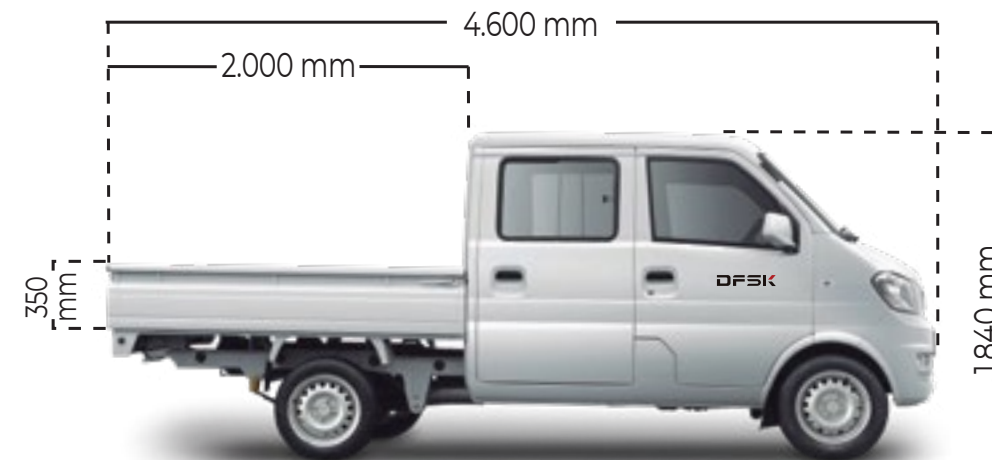

ESPECIFICACIONES		TRUCK C22 1.0	TRUCK C22 1.2	TRUCK C22 1.2 AC	
DIMENSIONES, PESOS Y CAPACIDAD	Largo / Ancho / Alto Total (mm)	4.600 / 1.560 / 1.840	4.600 / 1.560 / 1.840	4.600 / 1.560 / 1.840	
	Largo / Ancho / Alto Carga (mm)	2.000 / 1.440 / 340	2.000 / 1.440 / 350	2.700 / 1.440 / 350	
	Capacidad de Carga (Kg)	770	875	875	
	Distancia entre ejes (mm)	2.760	2.760	2.760	
	Peso bruto vehicular (Kg)	1.920	1.920	1.990	
	Número de puertas	4	4	4	
	Número de pasajeros	5	5	5	
	MOTOR Y TRANSMISIÓN	Cilindrada (Lt)	1.0	1.2	1.2
Potencia máxima (Hp)		62	87 / 6.000	87 / 6.000	
Torque máximo (Nm/RPM)		91	109 / 3.200	109 / 3.200	
Cadena de distribución		-	Si	Si	
Combustible octanos		93	93	93	
Alimentación de combustible		MPI	MPI	MPI	
Capacidad del estanque de combustible (L)		40	40	40	
Norma de emisiones		Euro V	Euro V	Euro V	
Tipo de transmisión		5MT	5MT	5MT	
Tracción		Trasera	Trasera	Trasera	
SUSPENSIÓN Y DIRECCIÓN	Neumáticos	165/70R14	165/70R14	165/70R14	
	Dirección eléctrica	Si	Si	Si	
	Tipo de dirección	Piñón y Cremallera	Piñón y Cremallera	Piñón y Cremallera	
	Radio de giro	< 9,8	< 9,8	< 9,8	
	Suspensión delantera	MacPherson	MacPherson	MacPherson	
Suspensión trasera	Ballestas + amortiguador de doble efecto				
EXTERIOR	Neblineros delanteros	Si	Si	Si	
	Neblineros traseros	Si	Si	Si	
	Barandas de pick-up abatible	3	3	3	
	Parachoques delantero color carrocería	Si	Si	Si	
	Parachoques trasero barras de hierro	Si	Si	Si	
	Ganchos de amarre	Si	Si	Si	
	Neumático de repuesto	165/70R14	165/70R14	165/70R14	
SEGURIDAD	Cinturón de seguridad de tres puntas	Si	Si	Si	
	Frenos delanteros	Disco	Disco	Disco	
	Frenos traseros	Tambor	Tambor	Tambor	
	Barra de protección de acero en puertas	Si	Si	Si	
	Columna de dirección colapsable	Si	Si	Si	
INTERIOR	Aire Acondicionado	-	-	Si	
	Asiento chofer deslizable	Si	Si	Si	
	Asiento copiloto deslizable	Si	Si	Si	
	Tapiz	Tela	Tela	Tela	
	Visera copiloto con espejo	Si	Si	Si	
	Odómetro digital	Si	Si	Si	
	Tacómetro	Si	Si	Si	
	Luz de lectura	Si	Si	Si	
Radio con y/o USB, Tarjeta SD, CD, AUX	Si	Si	Si		

WWW.DFSK.CL | CALL CENTER: 800 350 055 | GARANTÍA HASTA 5 AÑOS O 100.000 KM.

Las imágenes y colores en este folleto son referenciales. Se reserva el derecho de hacer cambios de equipamiento, colores, especificaciones, y materiales, sin previo aviso.

CON RESPALDO Y GARANTÍA DE LA EMPRESA
LÍDER EN DISTRIBUCIÓN AUTOMOTRIZ