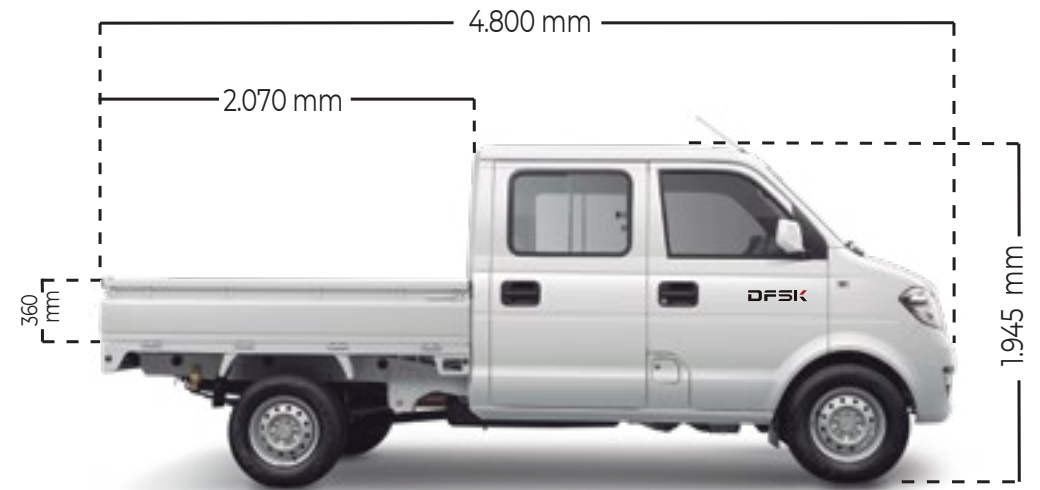

# TRUCK CD C22

*Potencia que mueve tu negocio*

***Especificaciones 2022***

Capacidad de carga: 875 kg.

Motor: 1.2 L.

Largo carga: 2.700.

Dirección asistida.

Potencia máxima: 87 Hp

# TRUCK CD C32

Especificaciones 2022

ESPECIFICACIONES		TRUCK C32 1.5
DIMENSIONES, PESOS Y CAPACIDAD	Largo / Ancho / Alto Total (mm)	4.800 / 1.640 / 1.895
	Largo / Ancho / Alto Carga (mm)	2.900 / 1.540 / 360
	Capacidad de Carga (Kg)	1.200
	Distancia entre ejes (mm)	3.050
	Peso bruto vehicular (Kg)	2.295
	Número de puertas	4
	Número de pasajeros	5
MOTOR Y TRANSMISIÓN	Cilindrada (Lt)	1.5
	Potencia máxima (Hp)	114
	Torque máximo (Nm/RPM)	148 / 3.600
	Cadena de distribución	Si
	Combustible octanos	93
	Alimentación de combustible	MPI
	Capacidad del estanque de combustible (L)	55
	Norma de emisiones	Euro V
	Tipo de transmisión	5MT
Tracción	Trasera	
SUSPENSIÓN Y DIRECCIÓN	Neumáticos	185/80R14
	Dirección eléctrica	Si
	Tipo de dirección	Piñón y Cremallera
	Radio de giro	< 9,8
	Suspensión delantera	MacPherson
Suspensión trasera	Ballestas + amortiguador de doble efecto	
EXTERIOR	Neblineros delanteros	Si
	Neblineros traseros	Si
	Barandas de pick-up abatible	3
	Parachoques delantero color carrocería	Si
	Parachoques trasero barras de fierro	Si
	Ganchos de amarre	Si
Neumático de repuesto	185/80R14	
SEGURIDAD	Cinturón de seguridad de tres puntas	Si
	Frenos delanteros	Disco
	Frenos traseros	Tambor
	Barra de protección de acero en puertas	Si
	Cámara de retroceso	Si
Columna de dirección colapsable	Si	
INTERIOR	Aire Acondicionado	-
	Asiento chofer deslizable	Si
	Asiento copiloto deslizable	Si
	Tapiz	Tela
	Visera copiloto con espejo	Si
	Odómetro digital	Si
	Tacómetro	Si
	Luz de lectura	Si
	Radio touch MP5	Si
Cámara de registro frontal	Si	